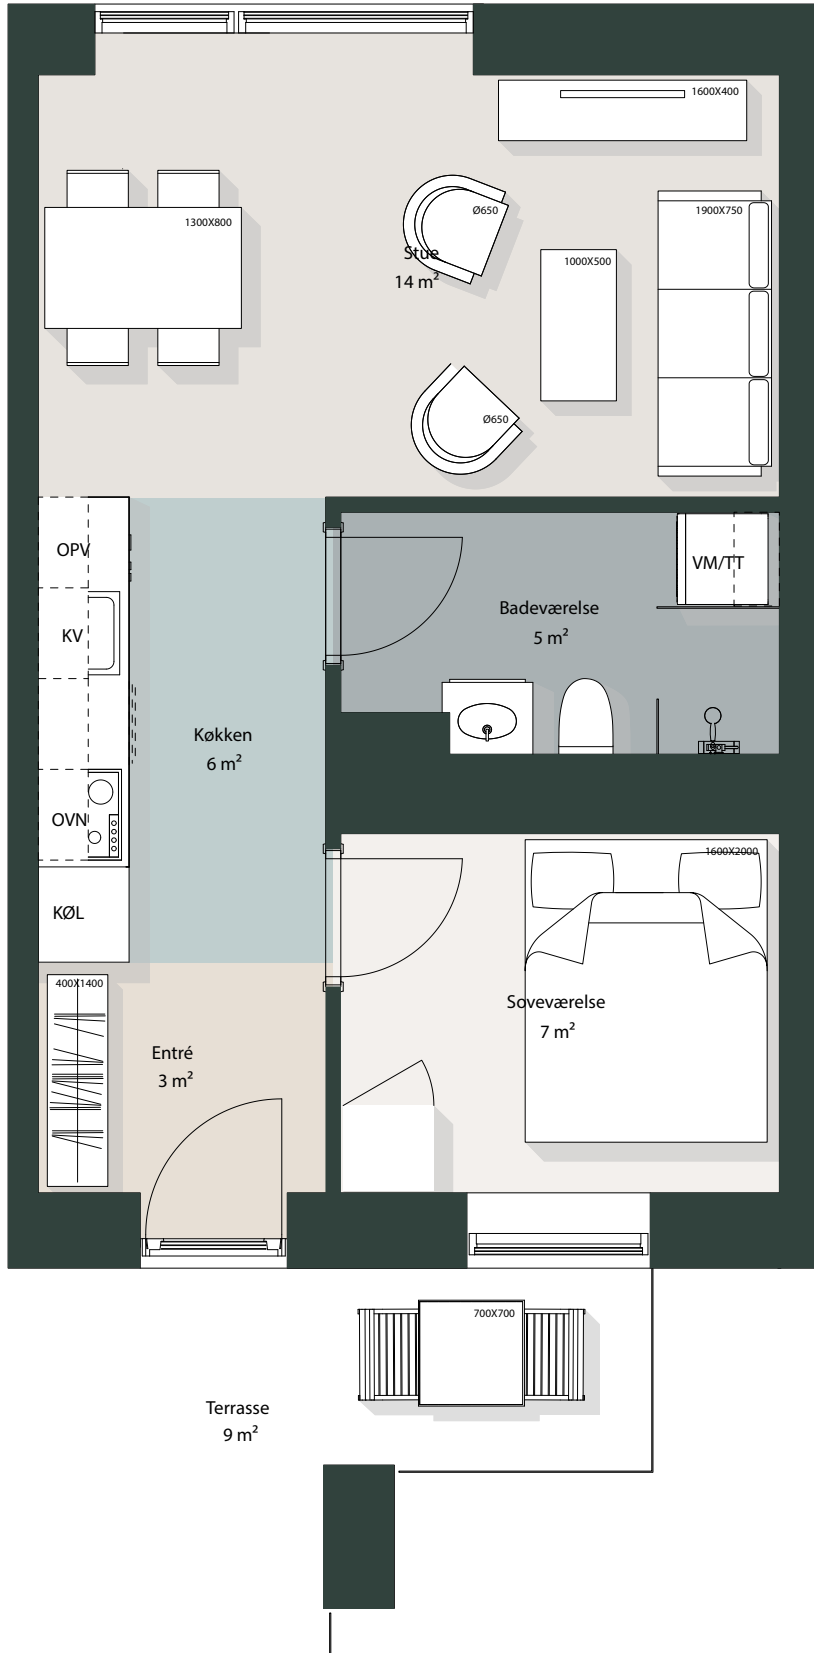

	KOMBINERET VASKEMASKINE / TØRRETUMBLER		OPVASKEMASKINE		OVERSKAB		
	KØLESKAB		KØKKENVASK		OVN / KOMFUR		

BLOK	C
ETAGE	2
INT.NR.	59
ADR.	96.2.4

Plantegningen er vejledende

A4, 1:50 1 meter